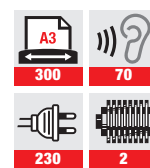

A/P/H 70 x 55 x 112 cm

- Arranque/ paro manual con botón multifunción
- Arranque/ paro automático Mediante célula fotoeléctrica y electrónica equipada con microcontrolador
- Tecla de retroceso automático para una rápida eliminación de atascos de papel
- Indicadores luminosos de modo reposo, papelera llena, puerta abierta y atasco de papel
- Estructura móvil, hermética y libre de polvo
- Disponible con engrasador automático opcional